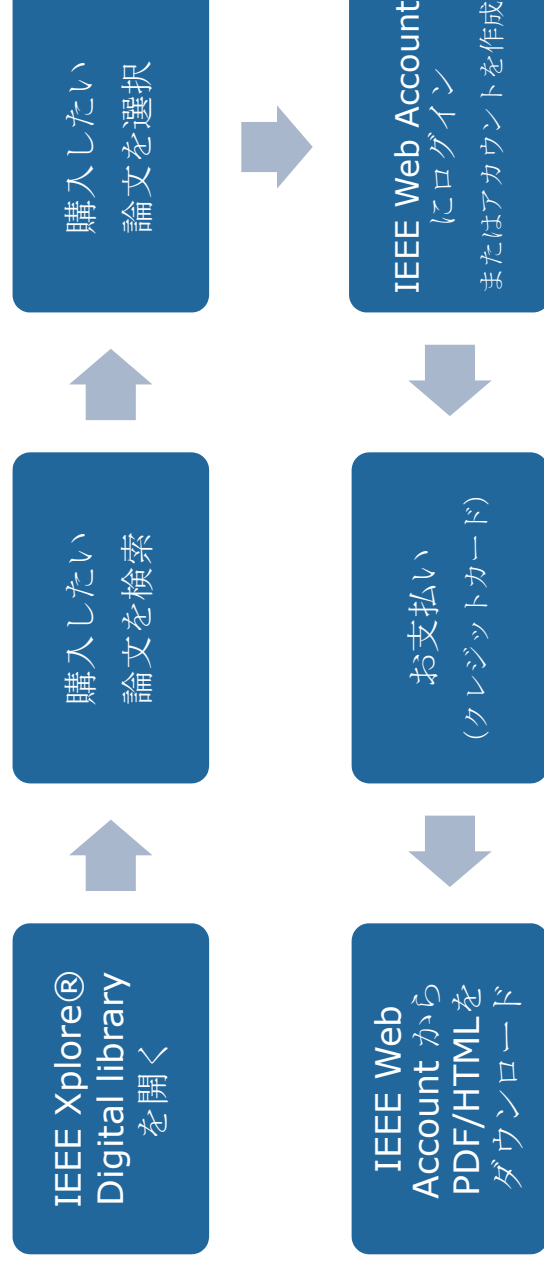

論文検索とオンライン購入

IEEE Xplore[®]
Digital Library

IEEE ジャパン・オフィス Email: ieee-japan@ieee.org Phone: 03-3408-3118

オンライン購入(ダウンロード)の流れ

※ IEEE Xplore® Digital library は標準規格を含む380万件以上のドキュメント・論文を収録したデジタルライブラリーです。

※ IEEE Web Account はオンラインサービスをご利用になる際必要です。

IEEE Xplore 利用方法チュートリアル

- ▶ IEEE Xplore Digital Library で論文を検索する様々な方法を動画でご覧いただけます。(英語)

Video Tutorials (基本の検索からより高度な検索方法など)

<http://ieeexplore.ieee.org/Xplorehelp/#/ieee-xplore-training/video-tutorials>

- ▶ <参考>IEEE Xplore かんたん検索ガイド(日本語・PDF)

The screenshot shows the IEEE Xplore Digital Library search results page. The search term "sensor network" is entered in the search box and is highlighted with a red rectangle. Below the search box, there are tabs for "Basic Search", "Author Search", "Publication Search", "Advanced Search", and "Other Search Options". The results display "Displaying results 1-25 of 103,511 for sensor network". The search results are sorted by "Relevance" and show 25 results per page. A red box highlights a specific search result: "Mobile Network Supported Wireless Sensor Network Services" by S. Krcic, M. Johansson, V. Tsialis, I. Cubic, K. Matusikova, R. Giffitho. The result includes the title, authors, conference name, year, pages, DOI, and citation information. Below the result, there are options to "Abstract", "Full-Text", and "IEEE Access".